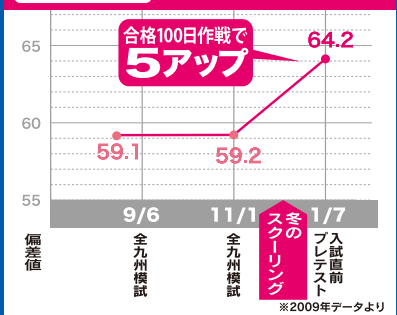

45年の信頼
鶴丸子備校から昇へそして未来へ!

第一志望校合格なら

合格者130,993名の圧倒的実績!! 冬のスクーリング

12/24金
スタート

早割 冬のスクーリング授業料
3,000円引!
12月3日(金)まで!

冬割 冬のスクーリングより
ご入学の方は
冬スク授業料+入学金
5,000円 3,000円
最大 8,000円引!

入学割 12月入学 小1~中3
入学金半額
(通常12,600円)

※その他にも、おトクな特典があります。詳しくは、お問い合わせください。※特典の重複使用はできません。

自信がつく!合格する!!

中3

合格100日作戦

12月
スタート

小6

合格作戦

11月
スタート

成績向上例 鶴丸高校合格 Yさん

3つのステップで
志望校合格

12/30~12/31 小6 入試直前特訓 12/30~1/2 中3 正月特訓 総仕上げに最適! 入試そっくり実戦テスト

【中3】合格100日作戦

学年	コース	受講料				
		高校入試 基本編	高校入試 私立編	高校入試 公立編	高校入試 公立編	高校入試 公立編
中3	A	25,500円	35,000円	33,500円	33,500円	9,000円
	S	27,500円	35,000円	35,500円	35,500円	11,000円

【小6】合格作戦(冬のスクーリング)

学年	コース	受講料	全受講
小6	A 前期	18,000円	27,000円
	後期	12,000円	

中3 正月特訓

一気合格確実! 入試5教科を4日間でマスター。オリジナルの入試予想問題をもとに、最重要単元を徹底的に反復練習。気が緩みちな正月休みの頑張りで一気合格をめざします。

■対象: 中3(希望者のみ)
■日程: 12月30日(木)~1月2日(日)の4日間
■受講料: 41,000円(税込)
■実施教室: 鶴西新校