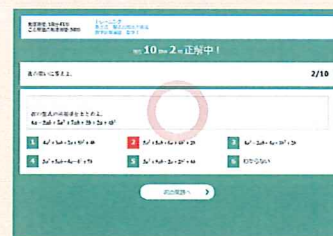

教育効果向上のため、提供する講座を変更する場合があります。

2. 数学計算演習

パソコンを活用して問題を解くために
必要な基礎計算力を効率よく身につける
トレーニングができます。

① 学習項目を選択

今回の定期テストの範囲をピンポイントにトレーニングできます。

② トレーニング

問題数、制限時間を指定して計算演習。計算力が十分に身についたら『確認テスト』に挑戦しましょう。

③ 確認テスト

確認テストは10問中9問以上正解で合格となります。確認テストに2回連続合格すると、その学習項目が『修得』となります。

東進衛星予備校

4/8(月)より東進ドットコムで詳細を公開

www.toshin.com

東進 検索 LINE 東進公式 Twitter 東進公式 Facebook