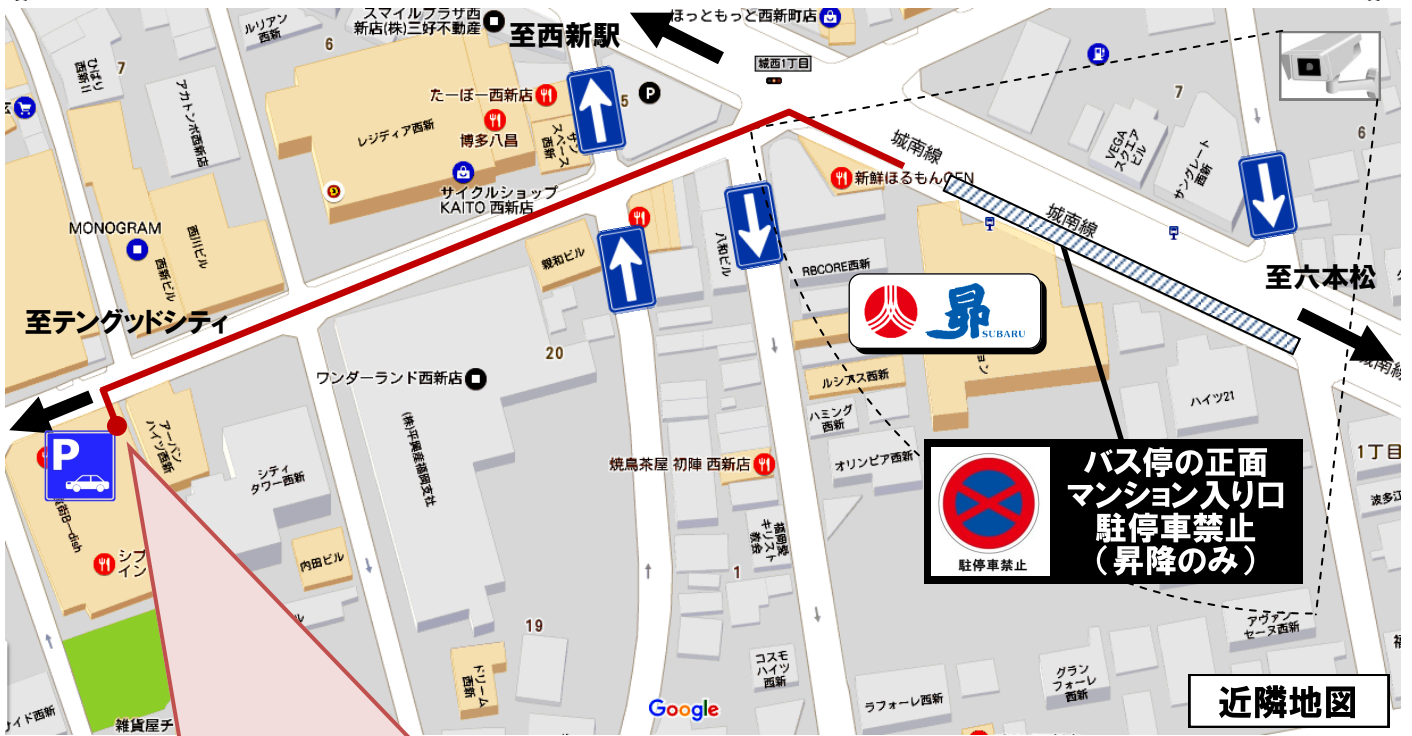

昴 西新校へのご来校につきましてのご案内

2017.4

昴提携駐車場です!!

〔校舎より約230m (徒歩約3分)〕

- ・お子様のお迎えや面談の際にご利用下さい
- ・台数の制限はございません
- ・駐車場は有料ですが、教室窓口に割引券をご用意しております
- ・お申し出いただければ教室窓口にて100円分の割引券を差し上げます

航空写真